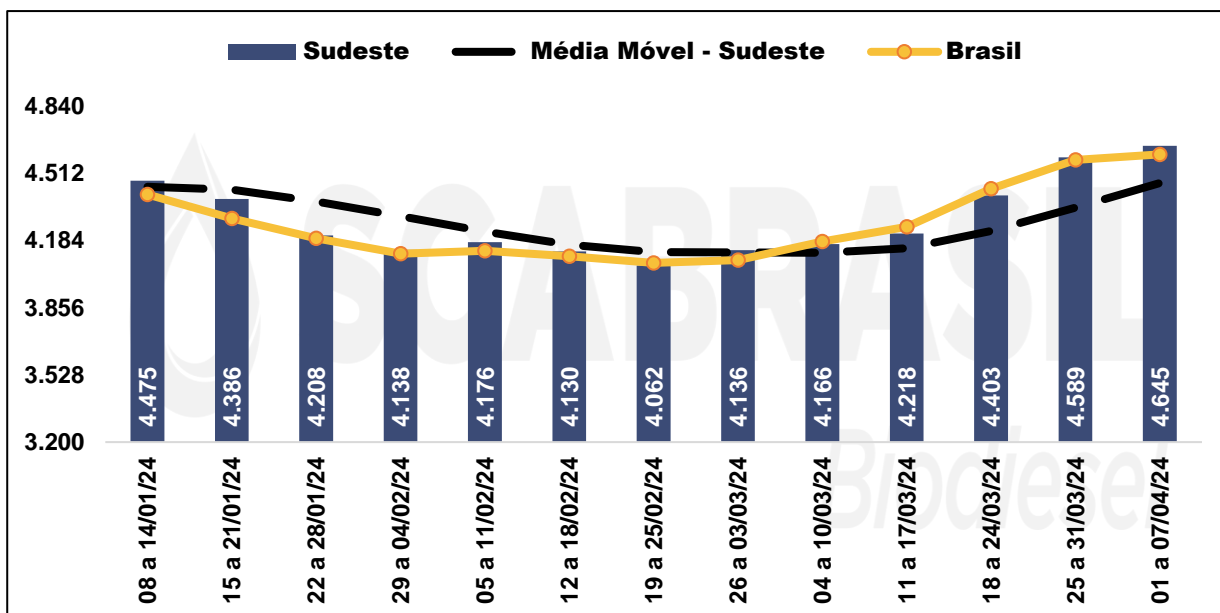

PREÇOS MÉDIOS PONDERADOS PRATICADOS POR PRODUTORES DE BIODIESEL - ANP

Região	01 a 07/04/24	Variação (%)		
		Semana Anterior	Acum. Mês	Acum. Ano
Sudeste	4.645	1,23%	1,23%	4,65%
Sul	4.451	0,39%	0,39%	-0,16%
Centro-Oeste	4.534	-0,57%	-0,57%	7,75%
Nordeste	4.856	2,27%	2,27%	4,45%
Norte	4.586	3,33%	3,33%	1,45%
Brasil	4.604	0,60%	0,60%	2,95%

Preços R$/m³, c/ Impostos Federais vigentes no período, sem ICMS