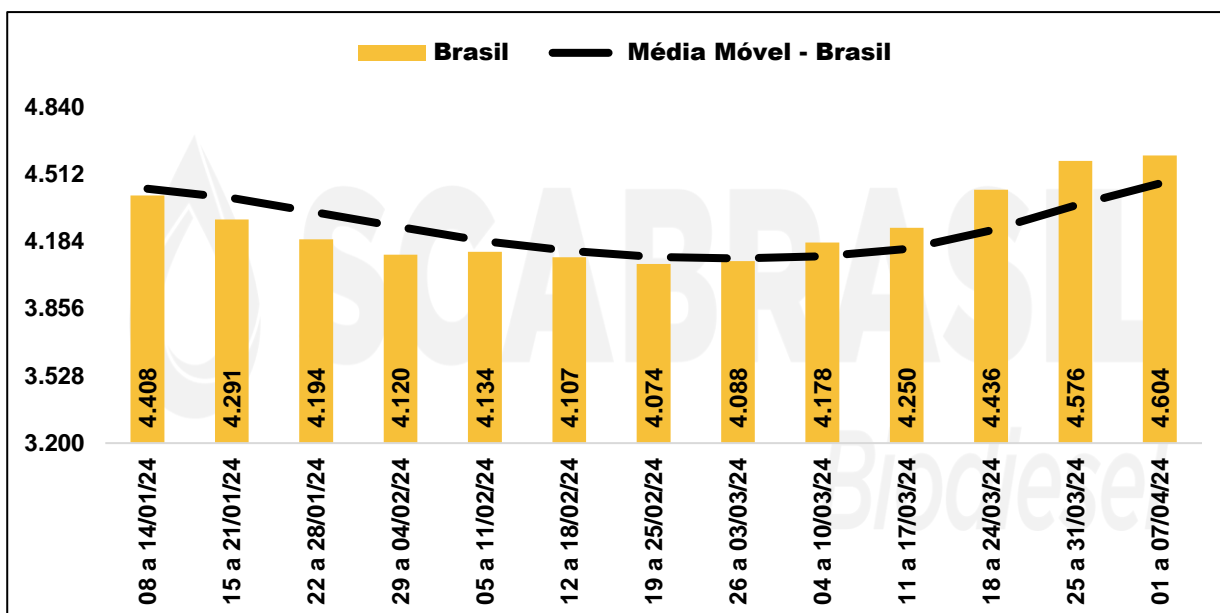

PREÇOS MÉDIOS PONDERADOS PRATICADOS POR PRODUTORES DE BIODIESEL - ANP

Região	01 a 07/04/24	Variação (%)		
		Semana Anterior	Acum. Mês	Acum. Ano
Sudeste	4.645	1,23%	1,23%	4,65%
Sul	4.451	0,39%	0,39%	-0,16%
Centro-Oeste	4.534	-0,57%	-0,57%	7,75%
Nordeste	4.856	2,27%	2,27%	4,45%
Norte	4.586	3,33%	3,33%	1,45%
Brasil	4.604	0,60%	0,60%	2,95%

Preços R$/m³, c/ Impostos Federais vigentes no período, sem ICMS