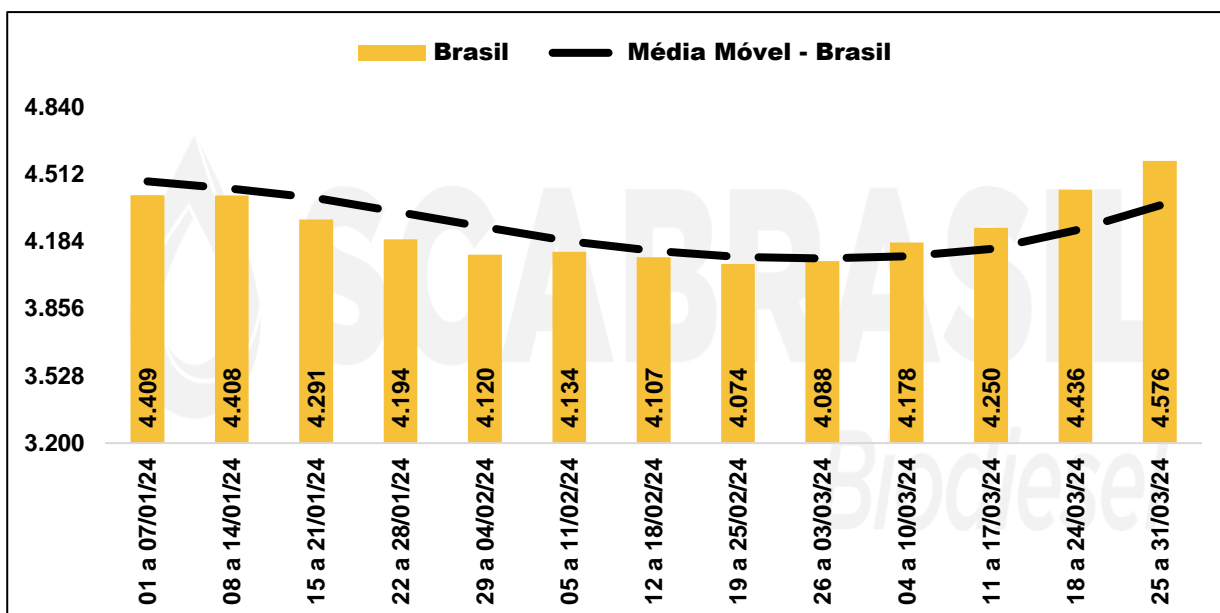

PREÇOS MÉDIOS PONDERADOS PRATICADOS POR PRODUTORES DE BIODIESEL - ANP

Região	25 a 31/03/24	Variação (%)		
		Semana Anterior	Acum. Mês	Acum. Ano
Sudeste	4.589	4,23%	10,96%	3,37%
Sul	4.434	2,10%	15,07%	-0,54%
Centro-Oeste	4.560	2,62%	11,39%	8,37%
Nordeste	4.748	2,44%	8,77%	2,13%
Norte	4.439	1,37%	6,85%	-1,82%
Brasil	4.576	3,15%	11,94%	2,34%

Preços R$/m³, c/ Impostos Federais vigentes no período, sem ICMS