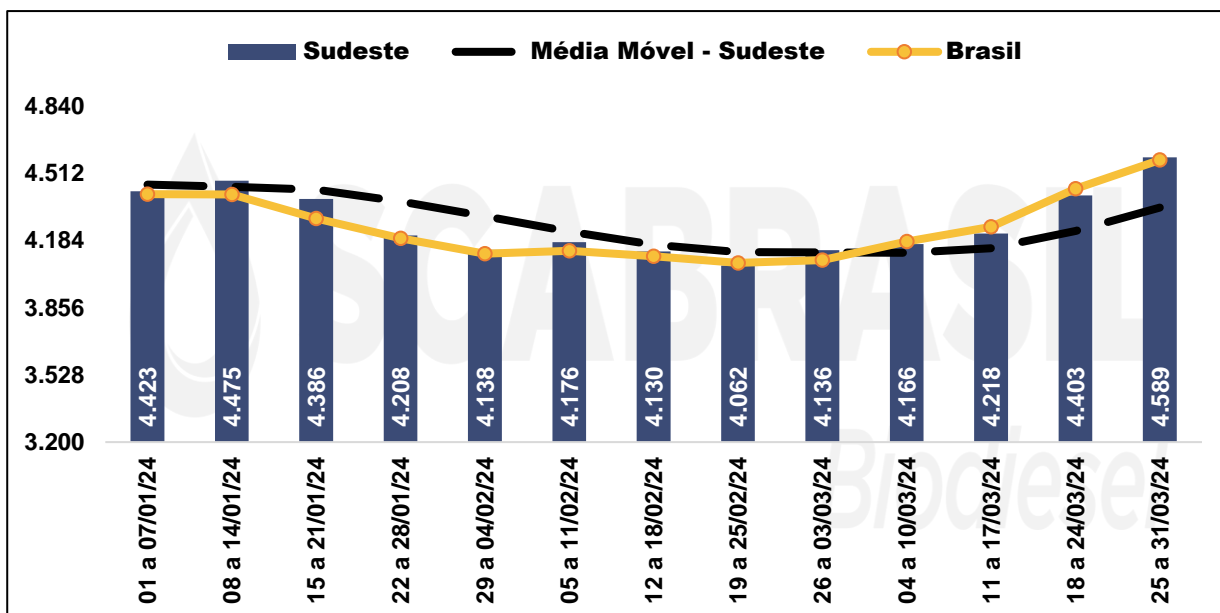

PREÇOS MÉDIOS PONDERADOS PRATICADOS POR PRODUTORES DE BIODIESEL - ANP

Região	25 a 31/03/24	Variação (%)		
		Semana Anterior	Acum. Mês	Acum. Ano
Sudeste	4.589	4,23%	10,96%	3,37%
Sul	4.434	2,10%	15,07%	-0,54%
Centro-Oeste	4.560	2,62%	11,39%	8,37%
Nordeste	4.748	2,44%	8,77%	2,13%
Norte	4.439	1,37%	6,85%	-1,82%
Brasil	4.576	3,15%	11,94%	2,34%

Preços R$/m³, c/ Impostos Federais vigentes no período, sem ICMS