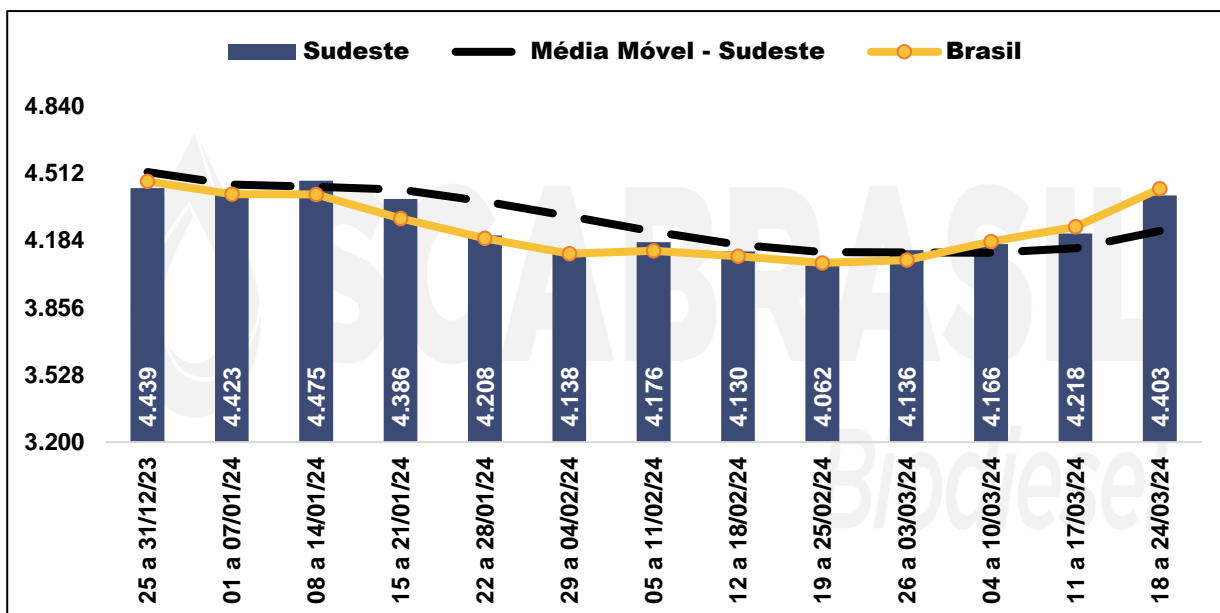

PREÇOS MÉDIOS PONDERADOS PRATICADOS POR PRODUTORES DE BIODIESEL - ANP

Região	18 a 24/03/24	Variação (%)		
		Semana Anterior	Acum. Mês	Acum. Ano
Sudeste	4.403	4,38%	6,46%	-0,82%
Sul	4.343	5,65%	12,70%	-2,59%
Centro-Oeste	4.444	4,66%	8,55%	5,60%
Nordeste	4.635	2,72%	6,18%	-0,30%
Norte	4.379	2,79%	5,41%	-3,14%
Brasil	4.436	4,38%	8,52%	-0,79%

Preços R$/m³, c/ Impostos Federais vigentes no período, sem ICMS