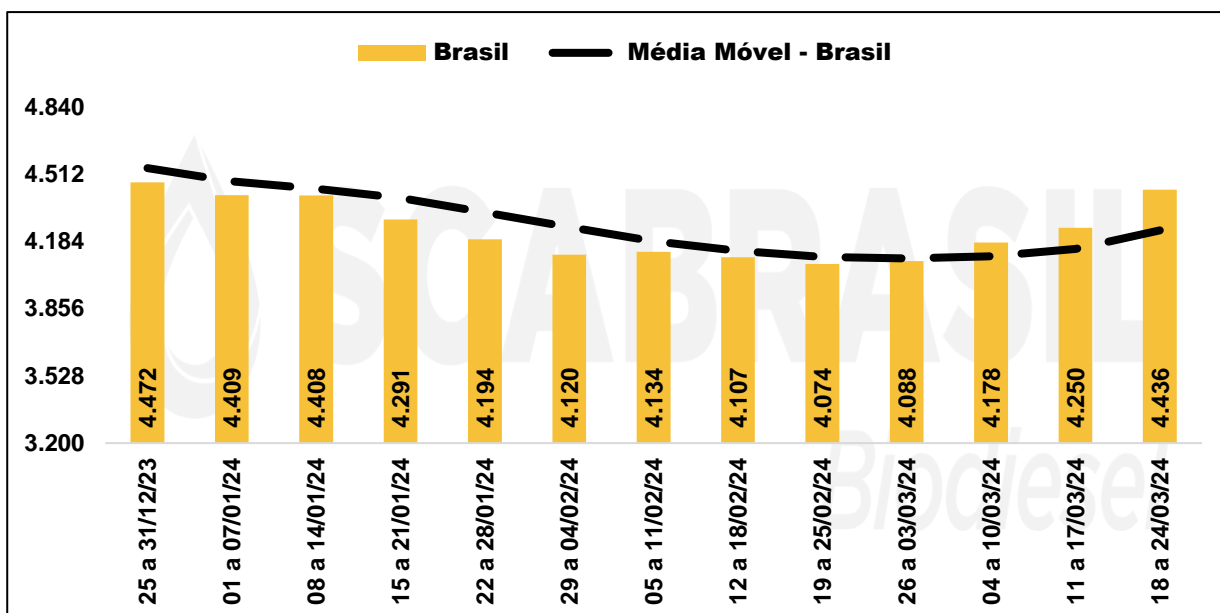

PREÇOS MÉDIOS PONDERADOS PRATICADOS POR PRODUTORES DE BIODIESEL - ANP

Região	18 a 24/03/24	Variação (%)		
		Semana Anterior	Acum. Mês	Acum. Ano
Sudeste	4.403	4,38%	6,46%	-0,82%
Sul	4.343	5,65%	12,70%	-2,59%
Centro-Oeste	4.444	4,66%	8,55%	5,60%
Nordeste	4.635	2,72%	6,18%	-0,30%
Norte	4.379	2,79%	5,41%	-3,14%
Brasil	4.436	4,38%	8,52%	-0,79%

Preços R$/m³, c/ Impostos Federais vigentes no período, sem ICMS