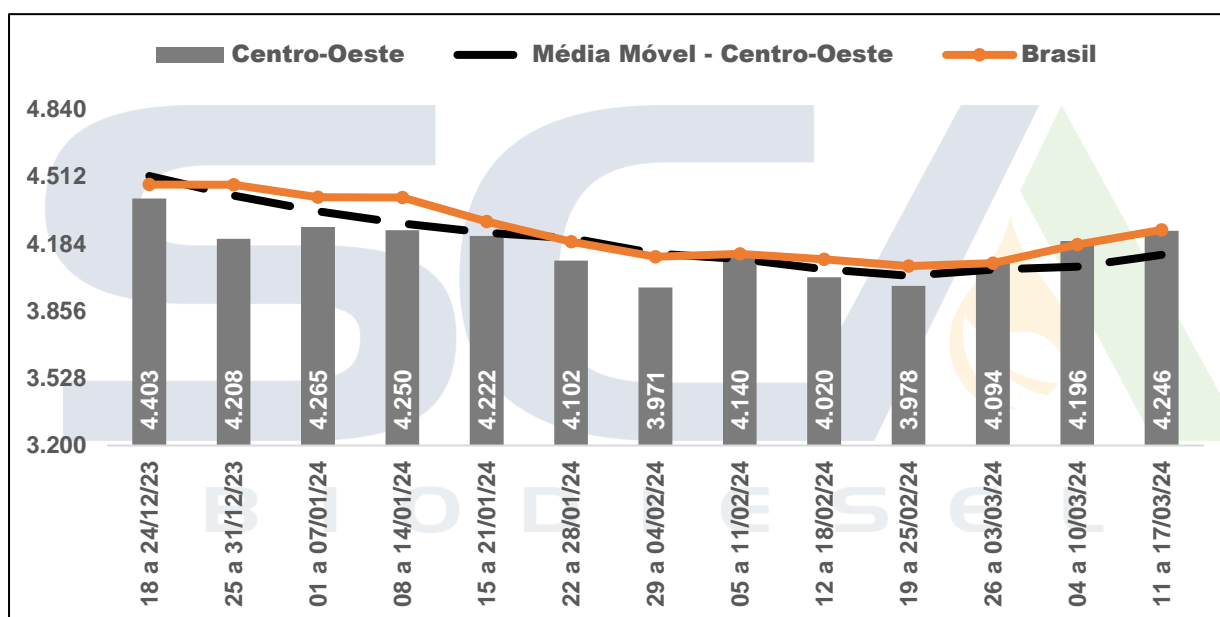

PREÇOS MÉDIOS PONDERADOS PRATICADOS POR PRODUTORES DE BIODIESEL - ANP

Região	11 a 17/03/24	Variação (%)		
		Semana Anterior	Acum. Mês	Acum. Ano
Sudeste	4.218	1,24%	1,99%	-4,98%
Sul	4.110	2,20%	6,68%	-7,80%
Centro-Oeste	4.246	1,18%	3,71%	0,90%
Nordeste	4.513	2,18%	3,37%	-2,94%
Norte	4.260	0,92%	2,55%	-5,77%
Brasil	4.250	1,72%	3,96%	-4,95%

Preços R$/m³, c/ Impostos Federais vigentes no período, sem ICMS