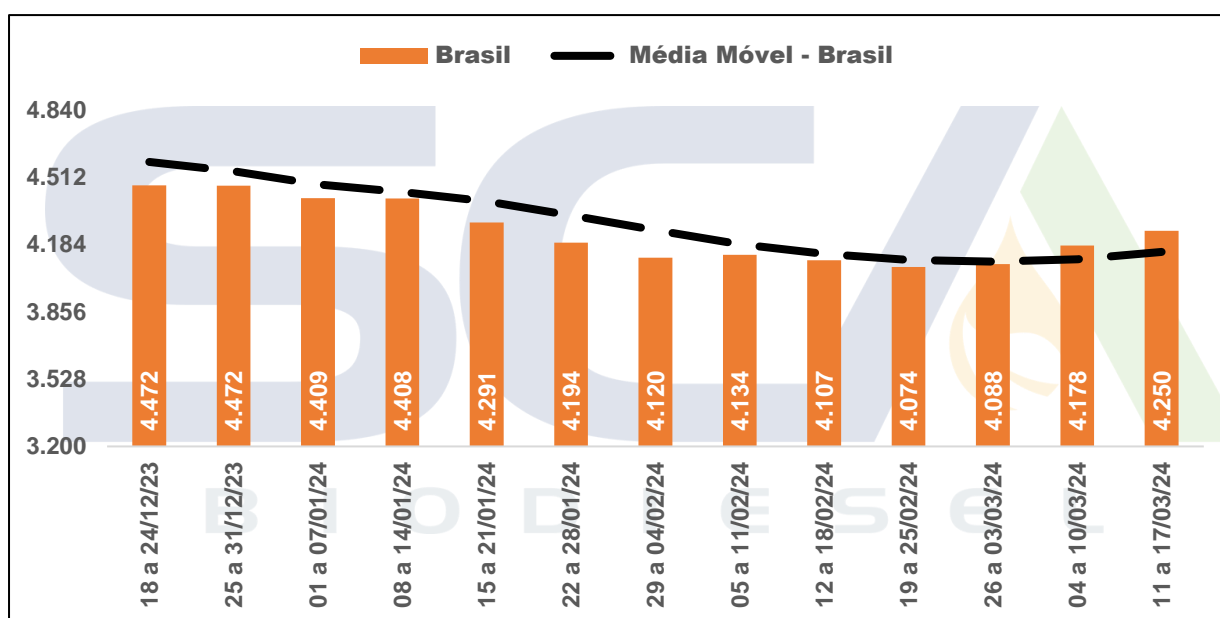

PREÇOS MÉDIOS PONDERADOS PRATICADOS POR PRODUTORES DE BIODIESEL - ANP

Região	11 a 17/03/24	Variação (%)		
		Semana Anterior	Acum. Mês	Acum. Ano
Sudeste	4.218	1,24%	1,99%	-4,98%
Sul	4.110	2,20%	6,68%	-7,80%
Centro-Oeste	4.246	1,18%	3,71%	0,90%
Nordeste	4.513	2,18%	3,37%	-2,94%
Norte	4.260	0,92%	2,55%	-5,77%
Brasil	4.250	1,72%	3,96%	-4,95%

Preços R$/m³, c/ Impostos Federais vigentes no período, sem ICMS