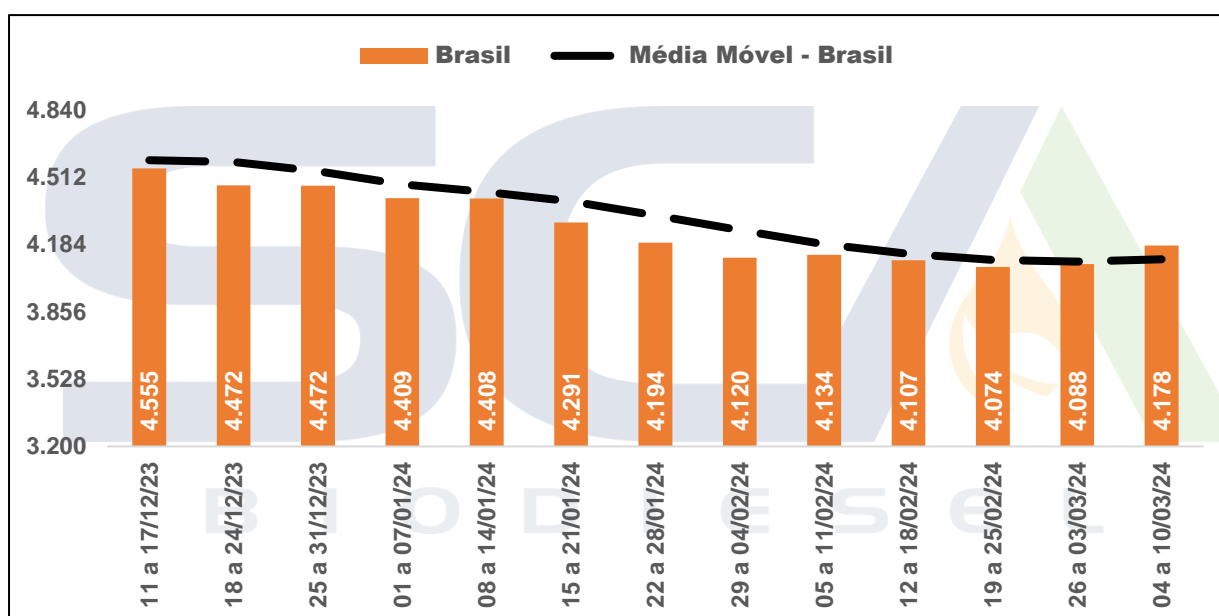

PREÇOS MÉDIOS PONDERADOS PRATICADOS POR PRODUTORES DE BIODIESEL - ANP

Região	04 a 10/03/24	Variação (%)		
		Semana Anterior	Acum. Mês	Acum. Ano
Sudeste	4.166	0,75%	0,75%	-6,14%
Sul	4.022	4,38%	4,38%	-9,78%
Centro-Oeste	4.196	2,51%	2,51%	-0,27%
Nordeste	4.416	1,17%	1,17%	-5,01%
Norte	4.221	1,62%	1,62%	-6,63%
Brasil	4.178	2,21%	2,21%	-6,56%

Preços R$/m³, c/ Impostos Federais vigentes no período, sem ICMS