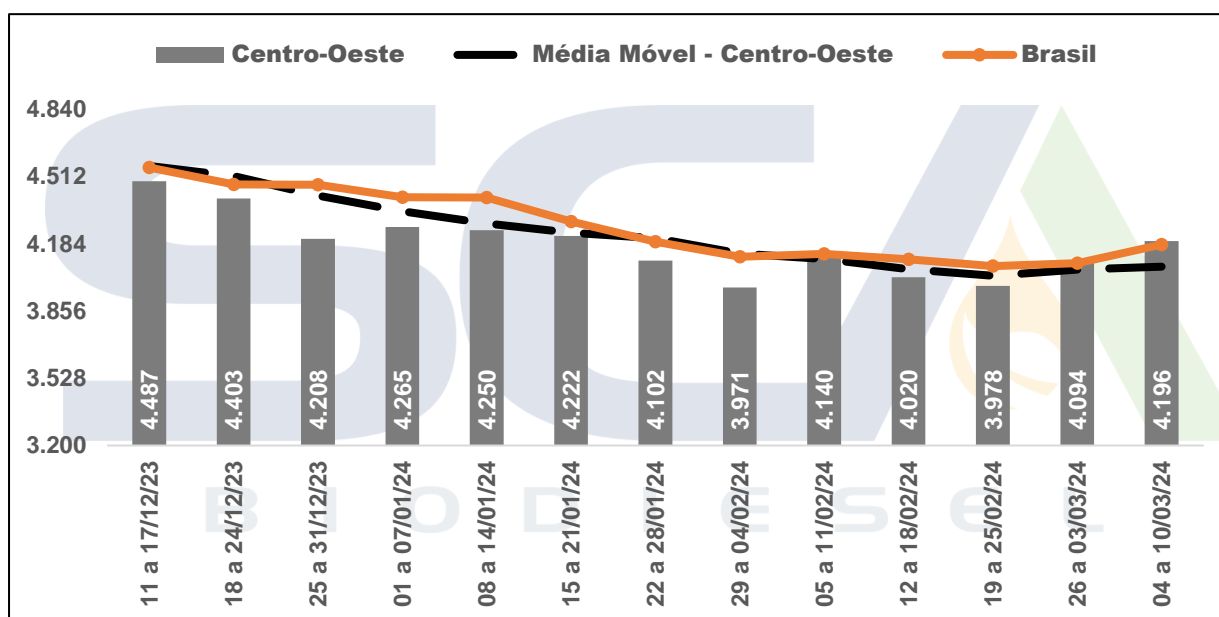

PREÇOS MÉDIOS PONDERADOS PRATICADOS POR PRODUTORES DE BIODIESEL - ANP

Região	04 a 10/03/24	Variação (%)		
		Semana Anterior	Acum. Mês	Acum. Ano
Sudeste	4.166	0,75%	0,75%	-6,14%
Sul	4.022	4,38%	4,38%	-9,78%
Centro-Oeste	4.196	2,51%	2,51%	-0,27%
Nordeste	4.416	1,17%	1,17%	-5,01%
Norte	4.221	1,62%	1,62%	-6,63%
Brasil	4.178	2,21%	2,21%	-6,56%

Preços R$/m³, c/ Impostos Federais vigentes no período, sem ICMS